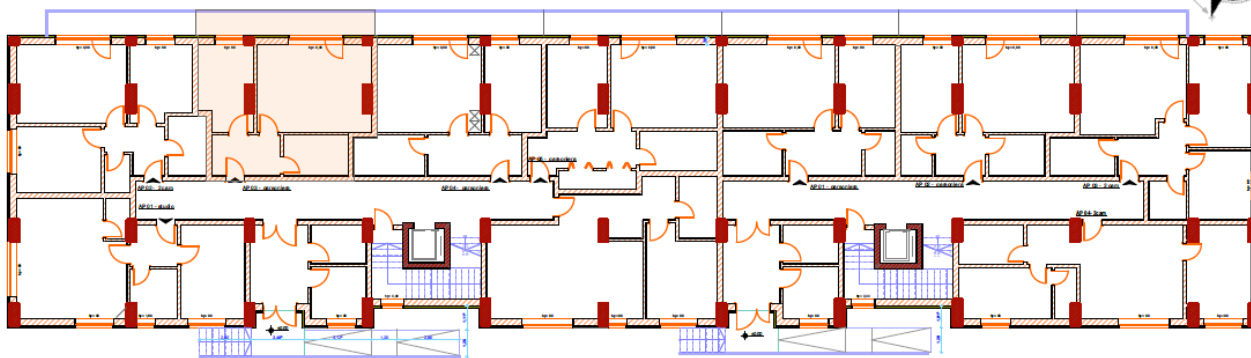

PREMIERE RESIDENCE VITALIS

**BINE AI VENIT
ACASĂ!**

CARTIERUL NOUA
STRADA NUCULUI NR 38

PREMIERE RESIDENCE VITALIS este format dintr-un bloc de locuințe de tip S+P+5 Etaje cu 2 scări și 47 de apartamente, cu locuri de parcare subterane dar și supraterane. Apartamentele beneficiază de structuri generoase, dotări moderne și finisaje de calitate.

- ✓ SUPRAFEȚE GENEROASE
- ✓ COMPARTIMENTĂRI FUNCȚIONALE
- ✓ FINSAJE DE CALITATE
- ✓ SPAȚII VERZI & FAȚADE VERZI
- ✓ PREȚURI ACCESIBILE

WWW.PREMIERERESIDENCE.RO

APARTAMENTUL 3, SCARA A, PARTER

APARTAMENT 3	GARSONIERĂ
HOL + DEPOZITARE	5.97mp
BAIE	5.37mp
BUCATARIE	9.35mp
CAMERA DE ZI	21.25mp
SUPRAFATA UTILA	41.94mp
BALCON	9.89mp