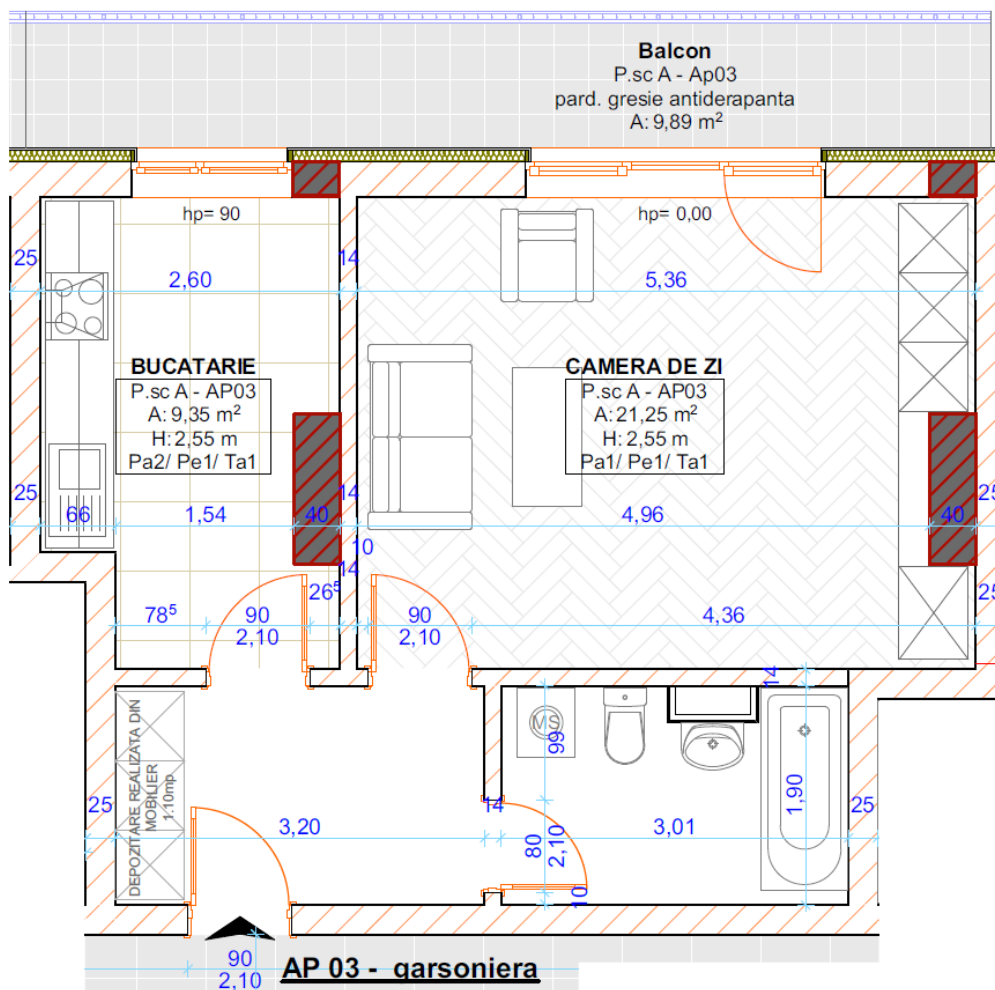

PREMIERE RESIDENCE VITALIS

**BINE AI VENIT
ACASĂ!**

CARTIERUL NOUA
STRADA NUCULUI NR 38

PREMIERE RESIDENCE VITALIS este format dintr-un bloc de locuințe de tip S+P+5 Etaje cu 2 scări și 47 de apartamente, cu locuri de parcare subterane dar și supraterane. Apartamentele beneficiază de structuri generoase, dotări moderne și finisaje de calitate.

- ✓ SUPRAFEȚE GENEROASE
- ✓ COMPARTIMENTĂRI FUNCȚIONALE
- ✓ FINSAJE DE CALITATE
- ✓ SPAȚII VERZI & FAȚADE VERZI
- ✓ PREȚURI ACCESIBILE

WWW.PREMIERERESIDENCE.RO

APARTAMENTUL 3, SCARA A, PARTER

APARTAMENT 3	GARSONIERĂ
HOL + DEPOZITARE	5.97mp
BAIE	5.37mp
BUCATARIE	9.35mp
CAMERA DE ZI	21.25mp
SUPRAFATA UTILA	41.94mp
BALCON	9.89mp