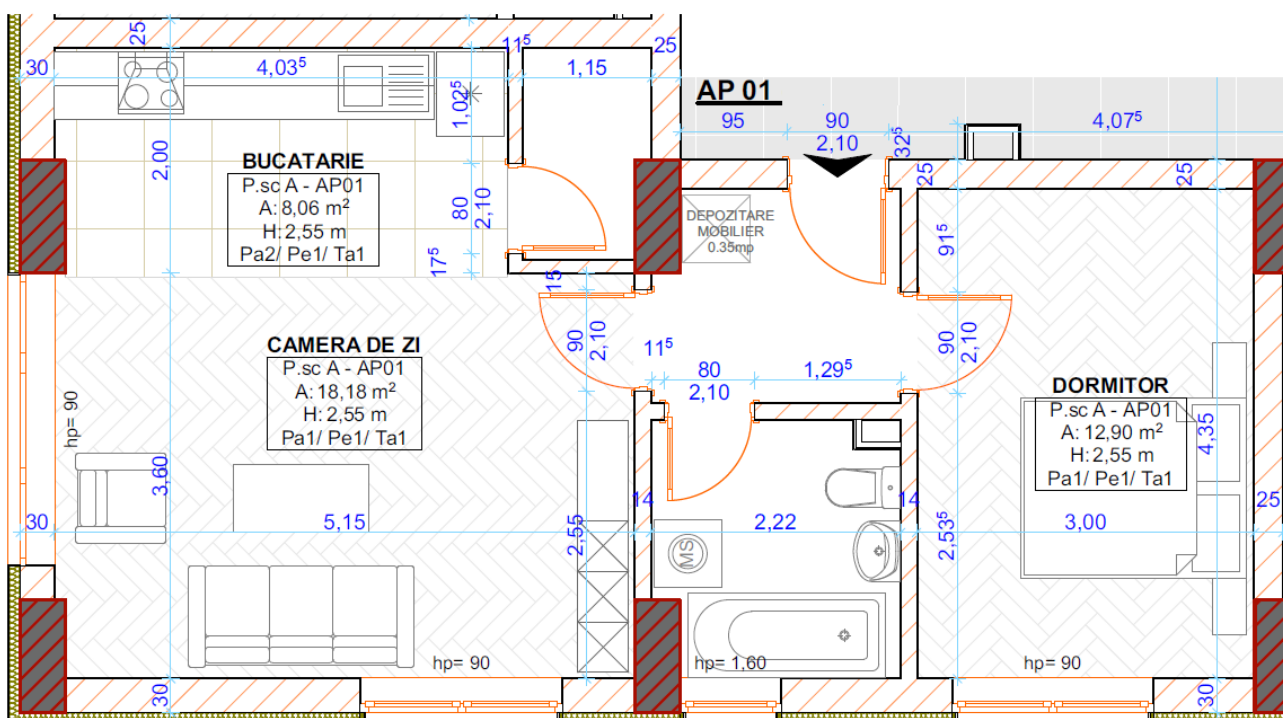

PREMIERE RESIDENCE VITALIS

**BINE AI VENIT
ACASĂ!**

CARTIERUL NOUA
STRADA NUCULUI NR 38

PREMIERE RESIDENCE VITALIS este format dintr-un bloc de locuințe de tip S+P+5 Etaje cu 2 scări și 47 de apartamente, cu locuri de parcare subterane dar și supraterane. Apartamentele beneficiază de structuri generoase, dotări moderne și finisaje de calitate.

- ✓ SUPRAFEȚE GENEROASE
- ✓ COMPARTIMENTĂRI FUNCȚIONALE
- ✓ FINSAJE DE CALITATE
- ✓ SPAȚII VERZI & FAȚADE VERZI
- ✓ PREȚURI ACCESIBILE

WWW.PREMIERERESIDENCE.RO

APARTAMENTUL 1, SCARA A, PARTER

| APARTAMENT 1 | 2 CAMERE |
|------------------------|----------------|
| HOL | 3.97mp |
| BAIE | 4.74mp |
| DORMITOR | 12.90mp |
| DEPOZITARE | 1.97mp |
| BUCATARIE | 8.06mp |
| CAMERA DE ZI | 18.18mp |
| SUPRAFATA UTILA | 49.83mp |