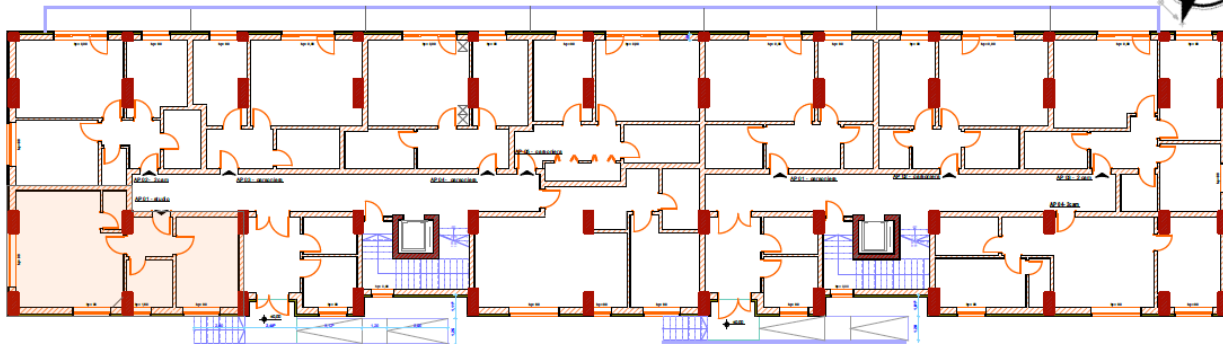

PREMIERE RESIDENCE VITALIS

**BINE AI VENIT
ACASĂ!**

CARTIERUL NOUA
STRADA NUCULUI NR 38

PREMIERE RESIDENCE VITALIS este format dintr-un bloc de locuințe de tip S+P+5 Etaje cu 2 scări și 47 de apartamente, cu locuri de parcare subterane dar și supraterane. Apartamentele beneficiază de structuri generoase, dotări moderne și finisaje de calitate.

- ✓ SUPRAFEȚE GENEROASE
- ✓ COMPARTIMENTĂRI FUNCȚIONALE
- ✓ FINSAJE DE CALITATE
- ✓ SPAȚII VERZI & FAȚADE VERZI
- ✓ PREȚURI ACCESIBILE

WWW.PREMIERERESIDENCE.RO

APARTAMENTUL 1, SCARA A, PARTER

| APARTAMENT 1 | 2 CAMERE |
|------------------------|----------------|
| HOL | 3.97mp |
| BAIE | 4.74mp |
| DORMITOR | 12.90mp |
| DEPOZITARE | 1.97mp |
| BUCATARIE | 8.06mp |
| CAMERA DE ZI | 18.18mp |
| SUPRAFATA UTILA | 49.83mp |